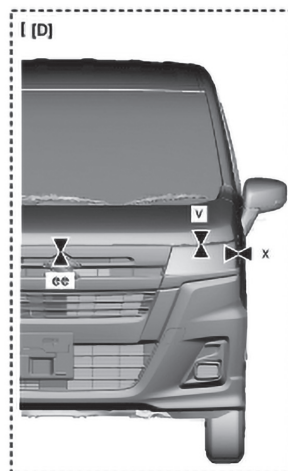

フレア

MJ55S・95S

共通

2017年2月～  
平成29年2月～

適用車種 共通

[A]:	(～2022年8月) サイドターンシグナルランプ仕様
[B]:	(～2022年8月) ドアミラーターンシグナルランプ仕様
[C]:	(2022年8月～) サイドターンシグナルランプ仕様
[D]:	(2022年8月～) ドアミラーターンシグナルランプ仕様

a:	6.5 ± 1.0 mm
b:	0.5 ± 0.5 mm
c:	2.0 ± 1.0 mm
d:	4.5 ± 1.0 mm

e:	2.0 ± 1.0 mm
f:	4.7 ± 1.0 mm
g:	5.5 ± 1.0 mm
h:	4.7 ± 1.0 mm

i:	4.5 ± 1.0 mm
j:	5.5 ± 1.0 mm
k:	4.0 ± 1.0 mm
l:	3.4 ± 1.0 mm
m:	8.0 ± 1.0 mm
n:	6.0 ± 1.0 mm
o:	0.5 ± 0.5 mm
p:	6.4 ± 1.0 mm
q:	7.0 ± 1.0 mm

r:	2.5 ± 1.0 mm
s:	1.4 ± 1.0 mm
v:	7.0 ± 1.0 mm
w:	1.5 ± 1.0 mm
x:	1.3 ± 1.0 mm
bb:	6.0 ± 1.0 mm
cc:	6.0 ± 1.0 mm
dd:	2.0 ± 1.0 mm
ee:	6.4 ± 1.0 mm

TOYOTA

NISSAN

SUZUKI

DAIHATSU

MAZDA

SUBARU

HONDA