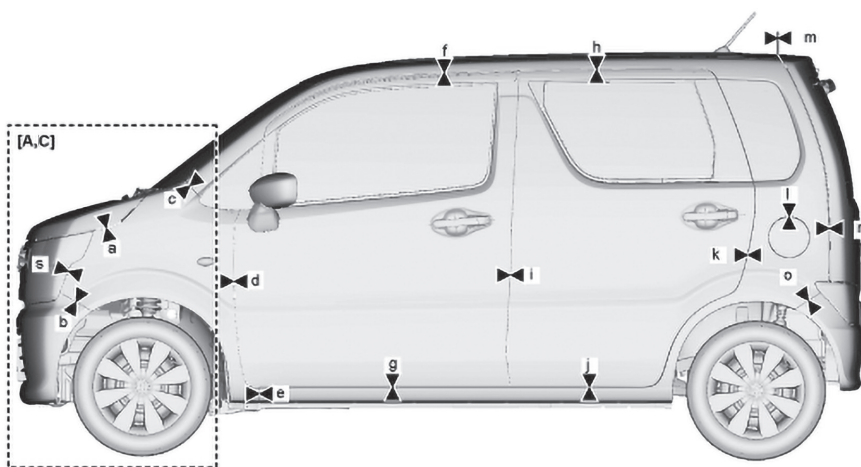

フレア

MJ55S・95S

共通

2017年2月～  
平成29年2月～

適用車種 共通

[A]:	(～2022年8月) サイドターンシグナルランプ仕様
[B]:	(～2022年8月) ドアミラーターンシグナルランプ仕様
[C]:	(2022年8月～) サイドターンシグナルランプ仕様
[D]:	(2022年8月～) ドアミラーターンシグナルランプ仕様

a:	6.5 ± 1.0 mm
b:	0.5 ± 0.5 mm
c:	2.0 ± 1.0 mm
d:	4.5 ± 1.0 mm

r:	2.5 ± 1.0 mm
s:	1.4 ± 1.0 mm
v:	7.0 ± 1.0 mm
w:	1.5 ± 1.0 mm
x:	1.3 ± 1.0 mm
bb:	6.0 ± 1.0 mm
cc:	6.0 ± 1.0 mm
dd:	2.0 ± 1.0 mm
ee:	6.4 ± 1.0 mm

TOYOTA

NISSAN

SUZUKI

DAIHATSU

MAZDA

SUBARU

HONDA