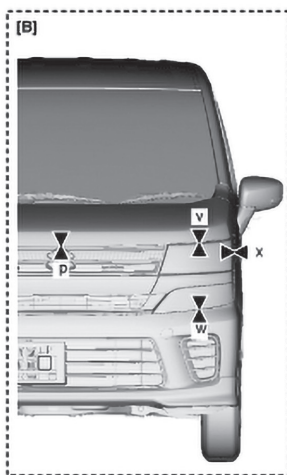

フレア

MJ55S・95S

共通

2017年2月～  
平成29年2月～

適用車種 共通

[A]:	(～2022年8月) サイドターンシグナルランプ仕様
[B]:	(～2022年8月) ドアミラーターンシグナルランプ仕様
[C]:	(2022年8月～) サイドターンシグナルランプ仕様
[D]:	(2022年8月～) ドアミラーターンシグナルランプ仕様

a:	6.5 ± 1.0 mm
b:	0.5 ± 0.5 mm
c:	2.0 ± 1.0 mm
d:	4.5 ± 1.0 mm

e:	2.0 ± 1.0 mm
f:	4.7 ± 1.0 mm
g:	5.5 ± 1.0 mm
h:	4.7 ± 1.0 mm

i:	4.5 ± 1.0 mm
j:	5.5 ± 1.0 mm
k:	4.0 ± 1.0 mm
l:	3.4 ± 1.0 mm
m:	8.0 ± 1.0 mm
n:	6.0 ± 1.0 mm
o:	0.5 ± 0.5 mm
p:	6.4 ± 1.0 mm
q:	7.0 ± 1.0 mm

r:	2.5 ± 1.0 mm
s:	1.4 ± 1.0 mm
v:	7.0 ± 1.0 mm
w:	1.5 ± 1.0 mm
x:	1.3 ± 1.0 mm
bb:	6.0 ± 1.0 mm
cc:	6.0 ± 1.0 mm
dd:	2.0 ± 1.0 mm
ee:	6.4 ± 1.0 mm

TOYOTA

NISSAN

SUZUKI

DAIHATSU

MAZDA

SUBARU

HONDA