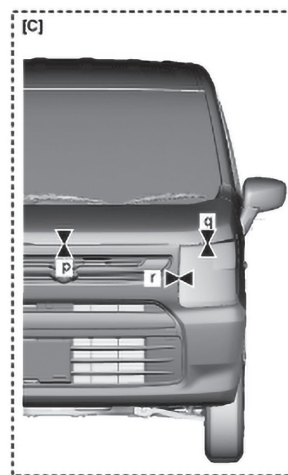

フレア

MJ55S・95S

共通

2017年2月～  
平成29年2月～

適用車種 共通

[A]:	(～2022年8月) サイドターンシグナルランプ仕様
[B]:	(～2022年8月) ドアミラーターンシグナルランプ仕様
[C]:	(2022年8月～) サイドターンシグナルランプ仕様
[D]:	(2022年8月～) ドアミラーターンシグナルランプ仕様

a:	6.5 ± 1.0 mm
b:	0.5 ± 0.5 mm
c:	2.0 ± 1.0 mm
d:	4.5 ± 1.0 mm

e:	2.0 ± 1.0 mm
f:	4.7 ± 1.0 mm
g:	5.5 ± 1.0 mm
h:	4.7 ± 1.0 mm

i:	4.5 ± 1.0 mm
j:	5.5 ± 1.0 mm
k:	4.0 ± 1.0 mm
l:	3.4 ± 1.0 mm
m:	8.0 ± 1.0 mm
n:	6.0 ± 1.0 mm
o:	0.5 ± 0.5 mm
p:	6.4 ± 1.0 mm
q:	7.0 ± 1.0 mm

r:	2.5 ± 1.0 mm
s:	1.4 ± 1.0 mm
v:	7.0 ± 1.0 mm
w:	1.5 ± 1.0 mm
x:	1.3 ± 1.0 mm
bb:	6.0 ± 1.0 mm
cc:	6.0 ± 1.0 mm
dd:	2.0 ± 1.0 mm
ee:	6.4 ± 1.0 mm

TOYOTA

NISSAN

SUZUKI

DAIHATSU

MAZDA

SUBARU

HONDA