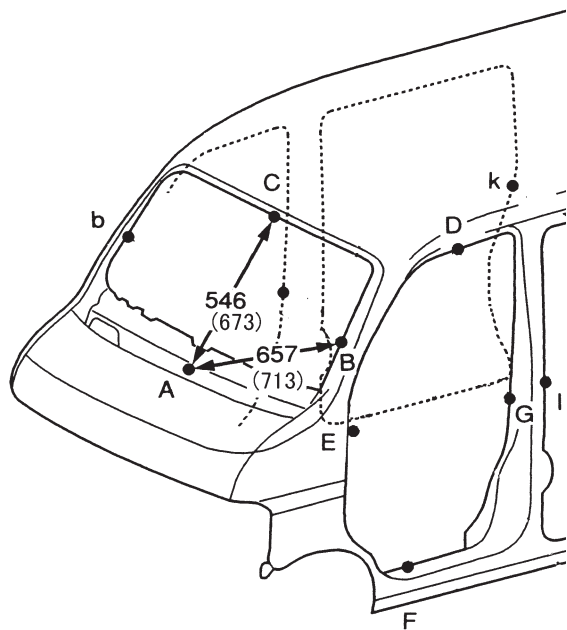

直線距離寸法図

<誤>

A
フロント ウインド シールド
ロア エア スクーブ取付け穴

<正>

A
フロント ウインドシールド
ロア フランジ切欠き