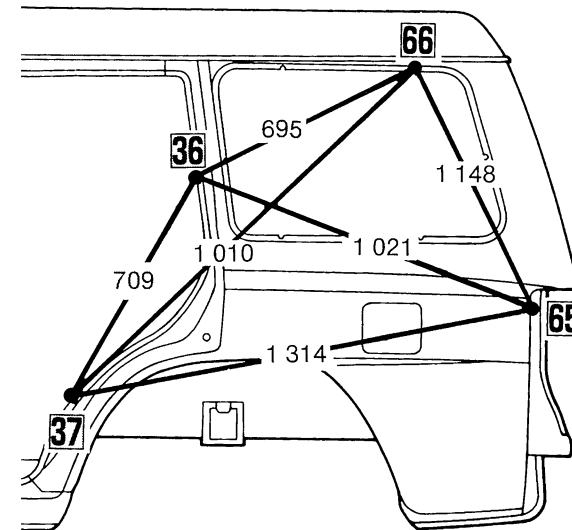

直線距離寸法図

<共通>

ロング<V45W・46W・46WG・46V>

ショート<V21W・25W・26WG>