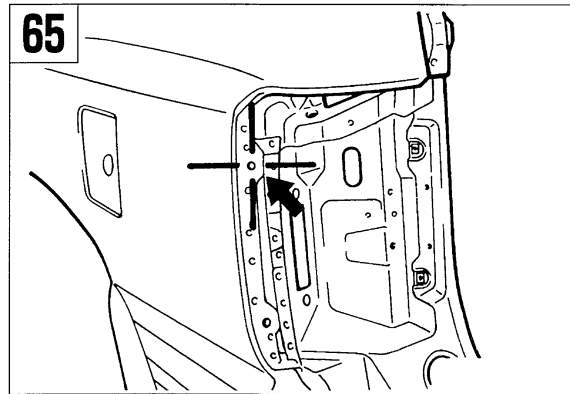

直線距離寸法図

<共通>

ロング<V45W・46W・46WG・46V>

ショート<V21W・25W・26WG>