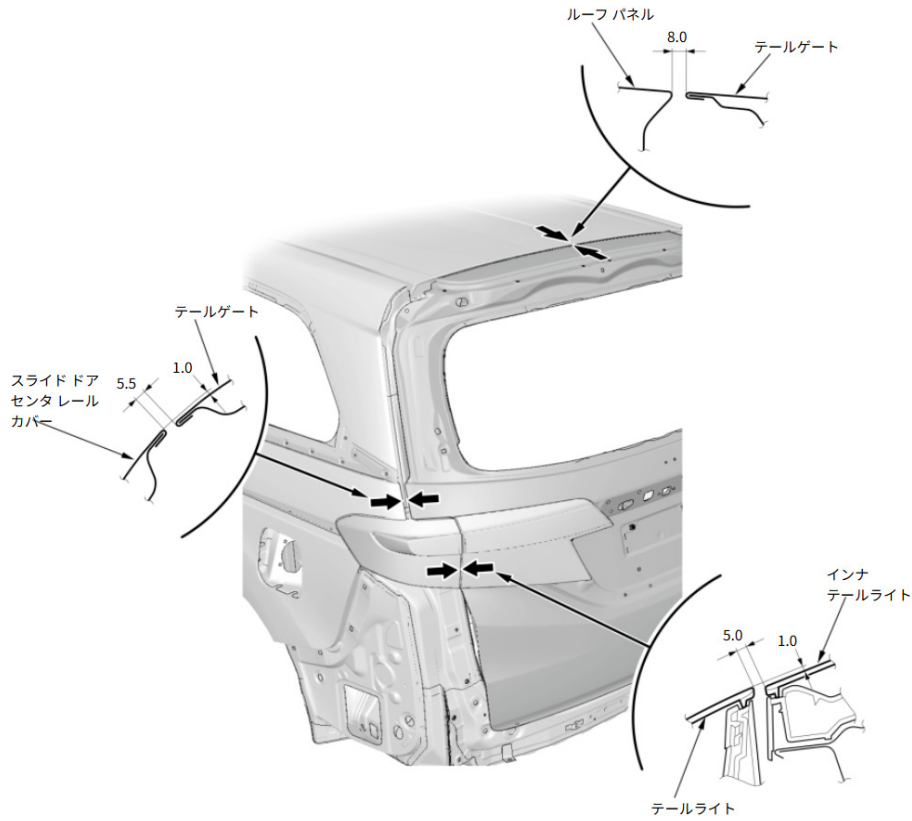

オデッセイ e:HEV
オデッセイ ハイブリッド

RC4

2016年2月～
平成28年2月～

適用車種 RC4-1000001～、1150001～

寸法は目安として参照する。

オデッセイ e:HEV
オデッセイ ハイブリッド

RC4-5

2016年2月～
平成28年2月～

適用車種 RC4-1300001～

寸法は目安として参照する。

TOYOTA

NISSAN

SUZUKI

DAIHATSU

MAZDA

SUBARU