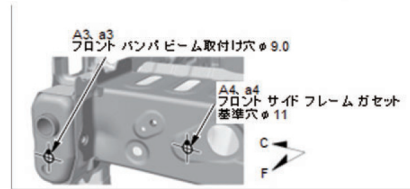

N-BOX	JF3・4	共通	2017年9月～ 平成29年9月～
-------	-------	----	----------------------

適用車種 共通

TOYOTA

NISSAN

SUZUKI

DAIHATSU

MAZDA

SUBARU